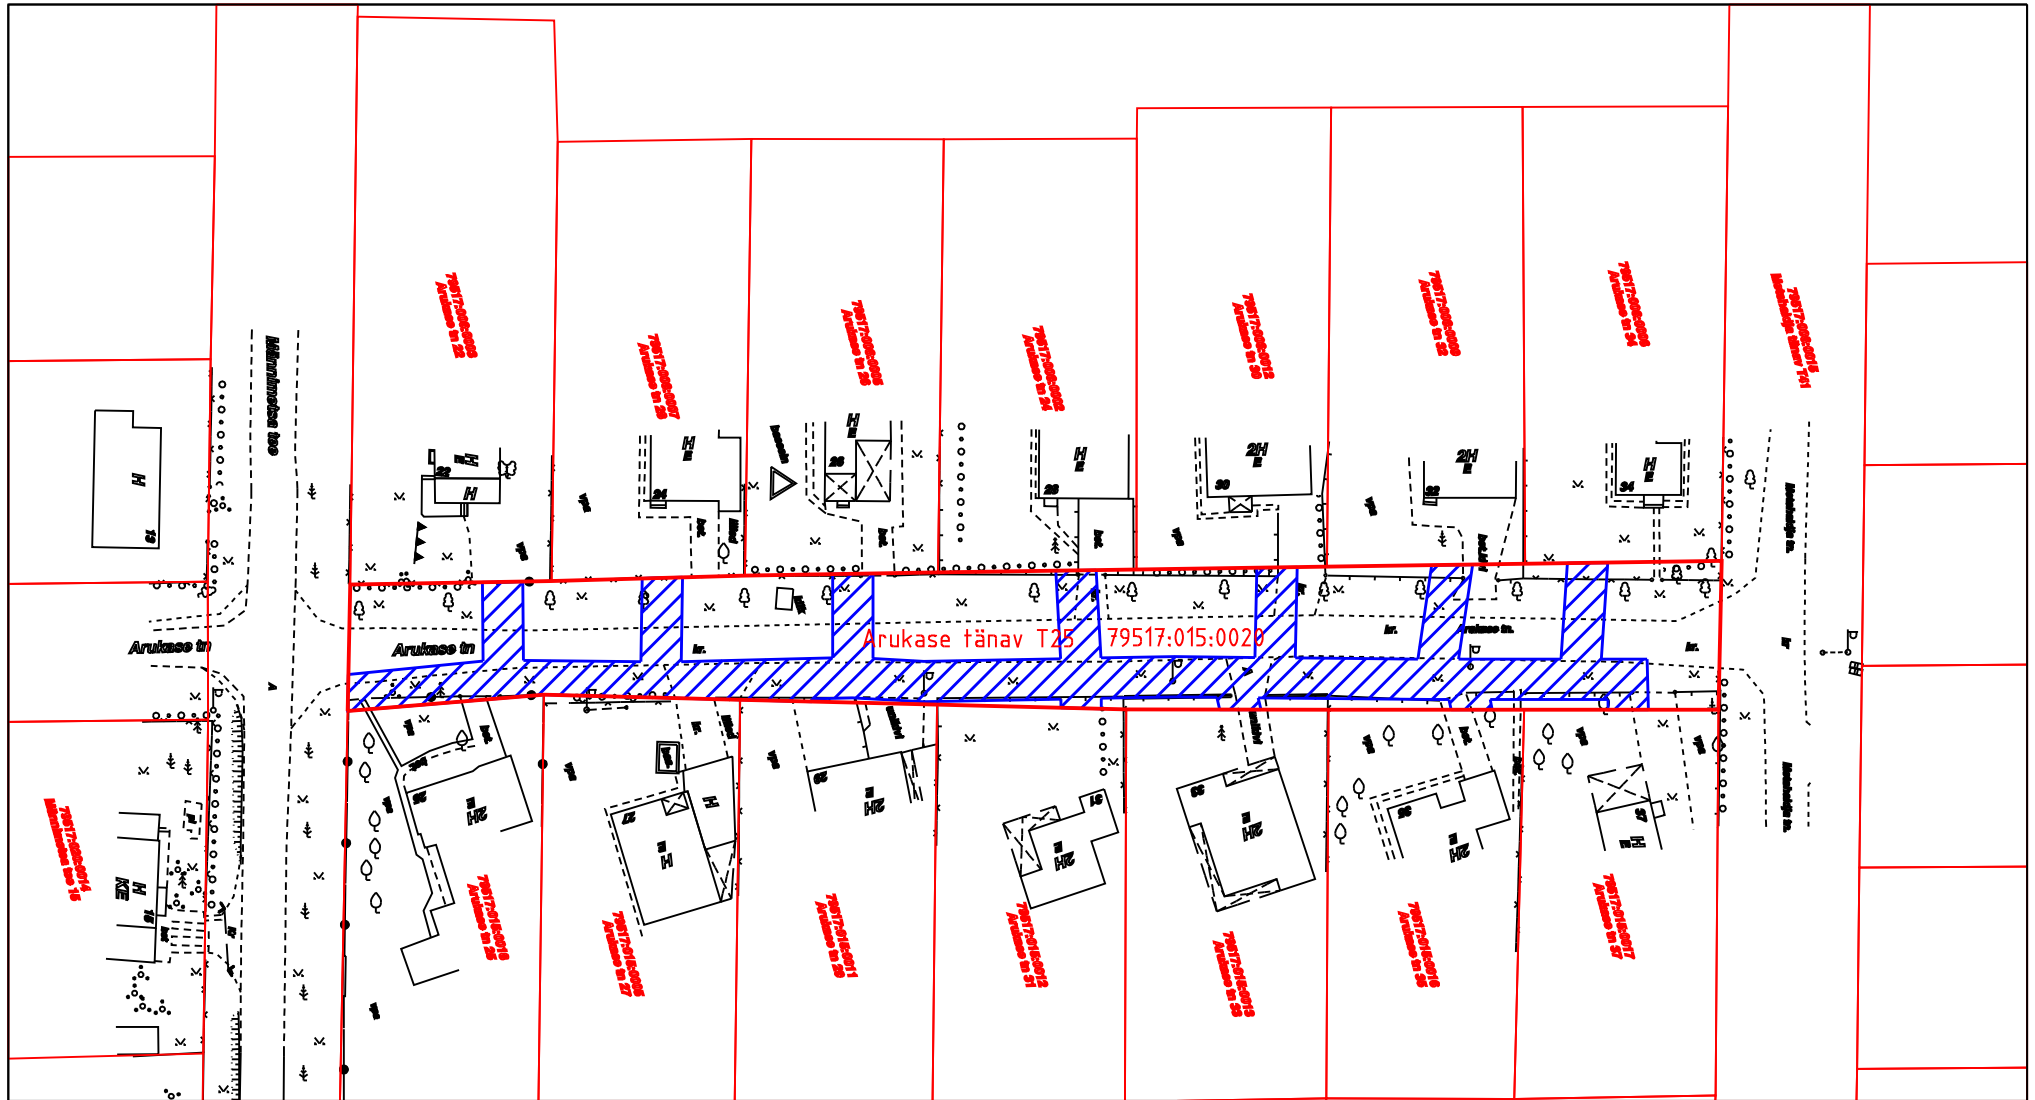

Tartu maakond, Tartu linn, Arukase tänav T25, katastritunnus 79517:015:0020

M 1:750

Koostaja: Irina Soloshenko

 Isikliku kasutusõiguse ala

 Lepingu objektiks oleva kinnistu piir

 Kinnistupiirid